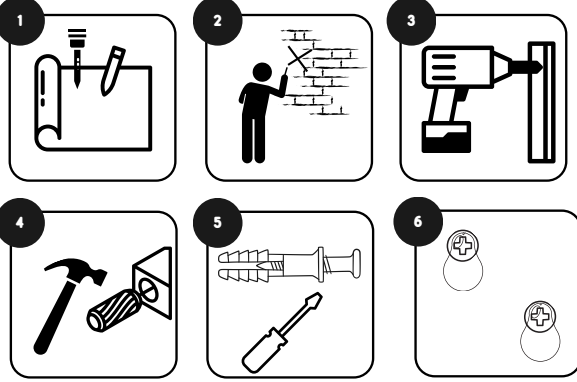

KURULUM TALİMATI

KOLAY KURULUM İÇİN BU KODU
TARATIP WEB SİTEMİZDE Kİ
VİDEOLARA GÖZ ATABİLİRSİNİZ.