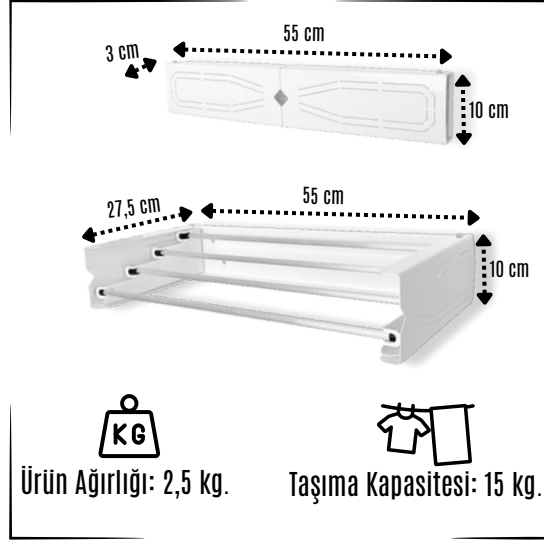

KURULUM TALİMATI

KOLAY KURULUM İÇİN BU KODU
TARATIP WEB SİTEMİZDE Kİ
VİDEOLARA GÖZ ATABİLİRSİNİZ.

- Öncelikle kutu içerisinde çıkan şablonun üzerinde bulunan delikleri, kalem yada sivri uçlu bir alet yardımıyla delin.
- Deldiğiniz şablonu, Ürünü kullanacağınız duvarın yüzeyinde konumlandırın ve deliklerin içinden duvara kalem ile işaretleme yapın.
- Duvar yüzeyinde işaretlediğiniz noktaları uygun bir matkap ucu ile şarjlı matkap yardımıyla delin.
- Delmiş olduğunuz deliklerin içerisine, kutu içerisinde çıkan dübelleri bir çekiç yardımı ile yüzeye sıfırlanacak şekilde vurun.
- Bu dübellerin içine, yine kutu içerisinde bulunan vidaları, vida başı ile duvar arasında ortalama 5 mm mesafe kalacak şekilde sıkıştırın.
- Son olarak ürünü, arka kısmında bulunan deliklerinden, duvara sıktığınız vidaların başından geçirin ve vidaları tamamen sıkıştırın.
- Ürününüz kullanıma artık hazırdır.

PAKET İÇERİĞİ

KULLANIM VE UYARILAR

- Ürünü kullanmak için önce kapakları 90° açı ile açın.
- Daha sonra içerisinde bulunan boruları kendinize doğru çekin.
- Artık çamaşırlarınızı asabilirsiniz.
- 6 yaş altında ki çocukların ulaşamayacağı yerde kullanın.
- Çamaşırlarınızı kurutma işlemi bittiğinde, ürünün kapaklarını kapatmayı unutmayın.
- Ürüne taşıma kapasitesinin üstünde baskı ve ağırlık uygulamayın.
- Ürünün temizliğini hafif ıslak yada nemli bir bezle yapmanız yeterlidir, daha sonra kurulayın.
- **ÜRÜN TÜKETİCİ HAKLARININ KORUNMASI KANUNU KAPSAMINDA 1 YIL GARANTİLİDİR. BU BELGEYİ GARANTİ BELGESİ OLDUĞUNDAN SAKLAMANIZI TAVSİYE EDERİZ.**

ÜRETİCİ FİRMA: HOMAPEX PRATİK EV EŞYALARI
FEVZİ ÇAKMAK MH. 10443. SK. NO: 11
KARATAY / KONYA / TÜRKİYE
+90 (332) 501 55 10
+90 (536) 212 03 22
www.homapex.com.tr
info@homapex.com.tr