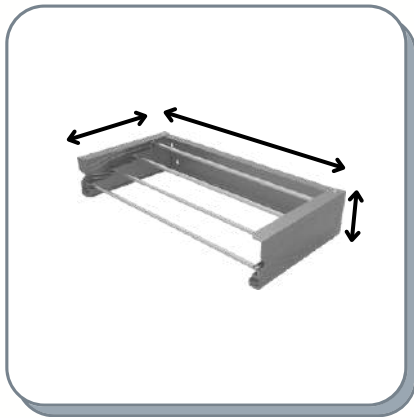

HOMAPEX
PRACTICAL HOME ITEMS

HANGER-C

HMP-1001-02

75x12x3 cm

Ürün Ölçüsü
Product Size
Размер товара
حجم المنتج

75x12x37.5 cm

Ürün Açık Ölçüsü
Product Open Size
Размер использования продукта
حجم استخدام المنتج