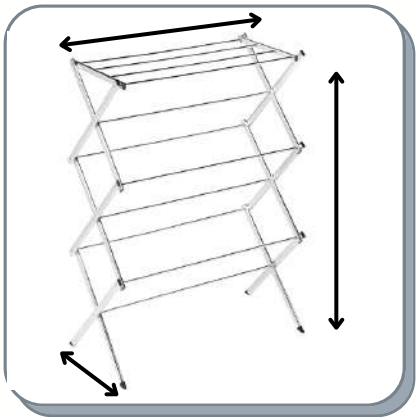

HOMAPEX
PRACTICAL HOME ITEMS

HANGER-V

HMP-1004-01

120x75x35 cm

Ürün Ölçüsü
Product Size
Размер товара
حجم المنتج

10x75x35 cm

Ürün Açık Ölçüsü
Product Open Size
Размер использования продукта
حجم استخدام المنتج