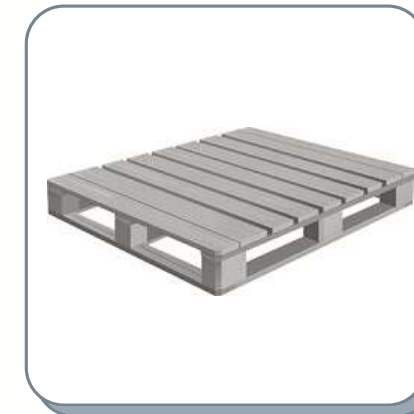

Ürün Ağırlığı
Product Weight
Вес товаров
وزن المنتج

**500 pcs.
(120x100)**

Maks. Palet Kapasitesi
Max. Pallet Capacity
Максимальная вместимость поддона
قدرة البليت القصوى