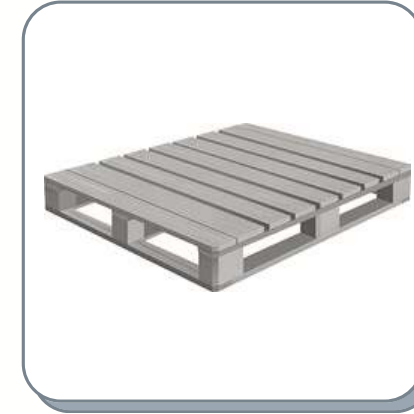

Ürün Ağırlığı
Product Weight
Вес товаров
وزن المنتج

**400 pcs.
(120x100)**

Maks. Palet Kapasitesi
Max. Pallet Capacity
Максимальная вместимость поддона
قدرة البليت القصوى