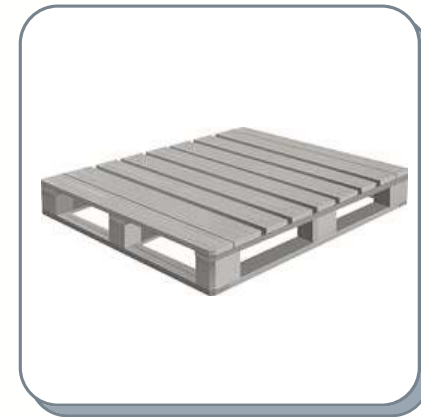

Ürün Ağırlığı
Product Weight
Вес товаров
وزن المنتج

300 pcs.
(120x100)

Maks. Palet Kapasitesi
Max. Pallet Capacity
Максимальная вместимость поддона
قدرة البليت القصوى