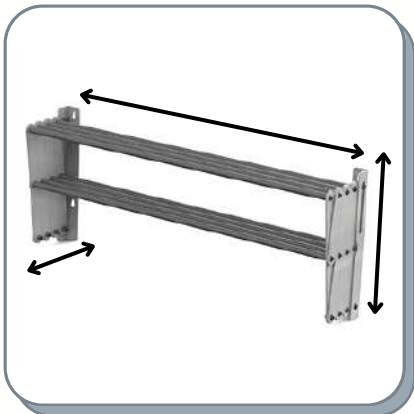

HOMAPEX
PRACTICAL HOME ITEMS

HANGER-A

HMP-1003-02

75x22x20 cm

Ürün Ölçüsü
Product Size
Размер товара
حجم المنتج

75x60x20 cm

Ürün Açık Ölçüsü
Product Open Size
Размер использования продукта
حجم استخدام المنتج