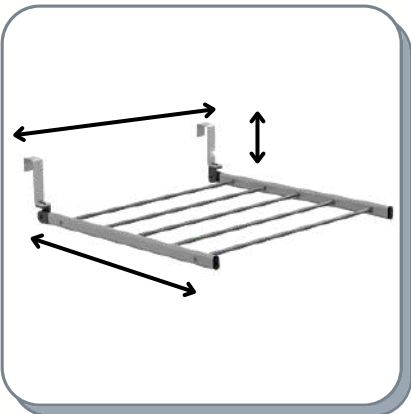

HOMAPEX
PRACTICAL HOME ITEMS

HANGER-P

HMP-1011

**İSTENİLEN
ÖLÇÜLERE GÖRE
ÜRETİLİR**

60x55x15 cm

Ürün Ölçüsü
Product Size
Размер товара
حجم المنتج

75x55x6 cm

Ürün Açık Ölçüsü
Product Open Size
Размер использования продукта
حجم استخدام المنتج