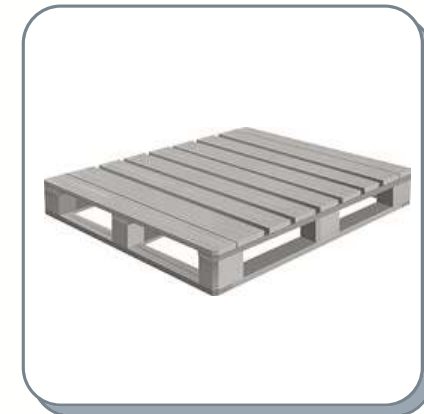

Ürün Ağırlığı
Product Weight
Вес товаров
وزن المنتج

**400 pcs.
(120x100)**

Maks. Palet Kapasitesi
Max. Pallet Capacity
Максимальная вместимость поддона
قدرة البليت القصوى