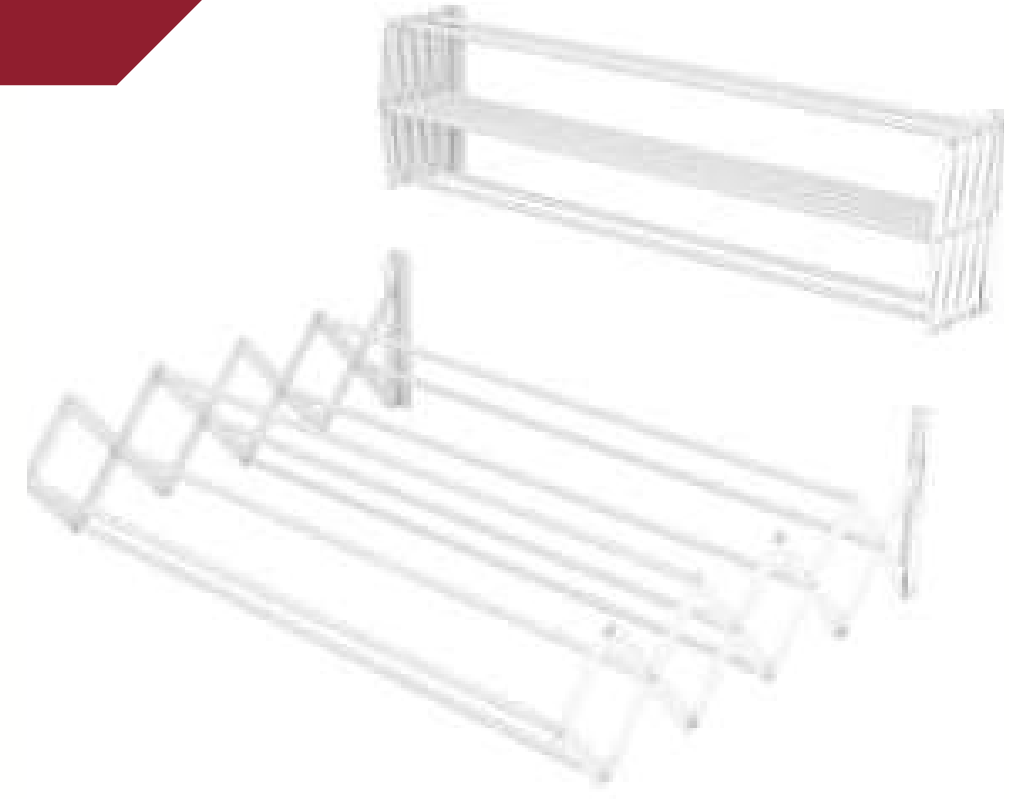

EN

- It is mounted on the wall, foldable and does not take up space.
- Metal and Aluminum materials are used.
- There are 8 laundry hanging rods.
- No more than 25 kg of laundry should be hung.
- Using a hard object to clean the product may cause scratches and deterioration of its cosmetics.
- Laundry hanging capacity varies according to the length of the model.
- There are 4 different color options available.

RU

- Крепится на стену, складывается и не занимает места.
- Используются металлические и алюминиевые материалы.
- Есть 8 стержней для подвешивания белья.
- Не следует развешивать более 25 кг белья.
- Использование твердого предмета для чистки изделия может привести к царапинам и порче внешнего вида изделия.
- Вместимость белья зависит от длины модели.
- Доступно 4 различных цветовых вариантов.

AR

- يتم استخدام المواد المعدنية والألمنيوم.
- مثبتة على الحائط ، قابلة للطي ولا تأخذ مساحة.
- يتم إنتاج الأغطية المفتوحة القابلة للإغلاق على هيئة منقوشة وغير منقوشة.
- يوجد 8 قضبان لتعليق الملابس.
- يجب عدم تعليق أكثر من 25 كجم من الغسيل.
- قد يؤدي استخدام أداة صلبة لتنظيف المنتج إلى حدوث خدوش وتلف لمستحضرات التجميل الخاصة به.
- تعتمد سعة الغسيل على طول الموديل.
- تتوفر 4 خيارات ألوان مختلفة.