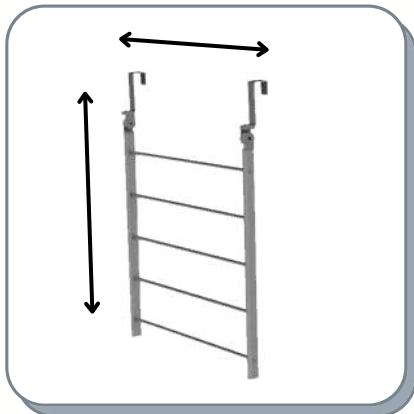

HOMAPEX
PRACTICAL HOME ITEMS

HANGER-P

HMP-1011

**İSTENİLEN
ÖLÇÜLERE GÖRE
ÜRETİLİR**

60x55x15 cm

Ürün Ölçüsü
Product Size
Размер товара
حجم المنتج

75x55x6 cm

Ürün Açık Ölçüsü
Product Open Size
Размер использования продукта
حجم استخدام المنتج