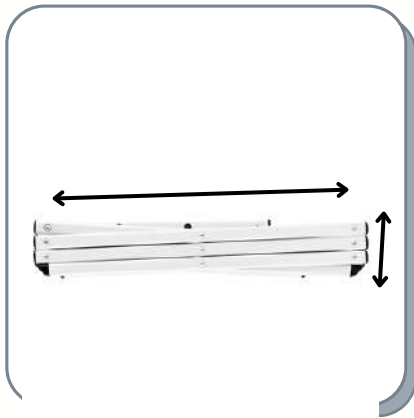

HOMAPEX
PRACTICAL HOME ITEMS

HANGER-V

HMP-1004-01

120x75x35 cm

Ürün Ölçüsü
Product Size
Размер товара
حجم المنتج

10x75x35 cm

Ürün Açık Ölçüsü
Product Open Size
Размер использования продукта
حجم استخدام المنتج