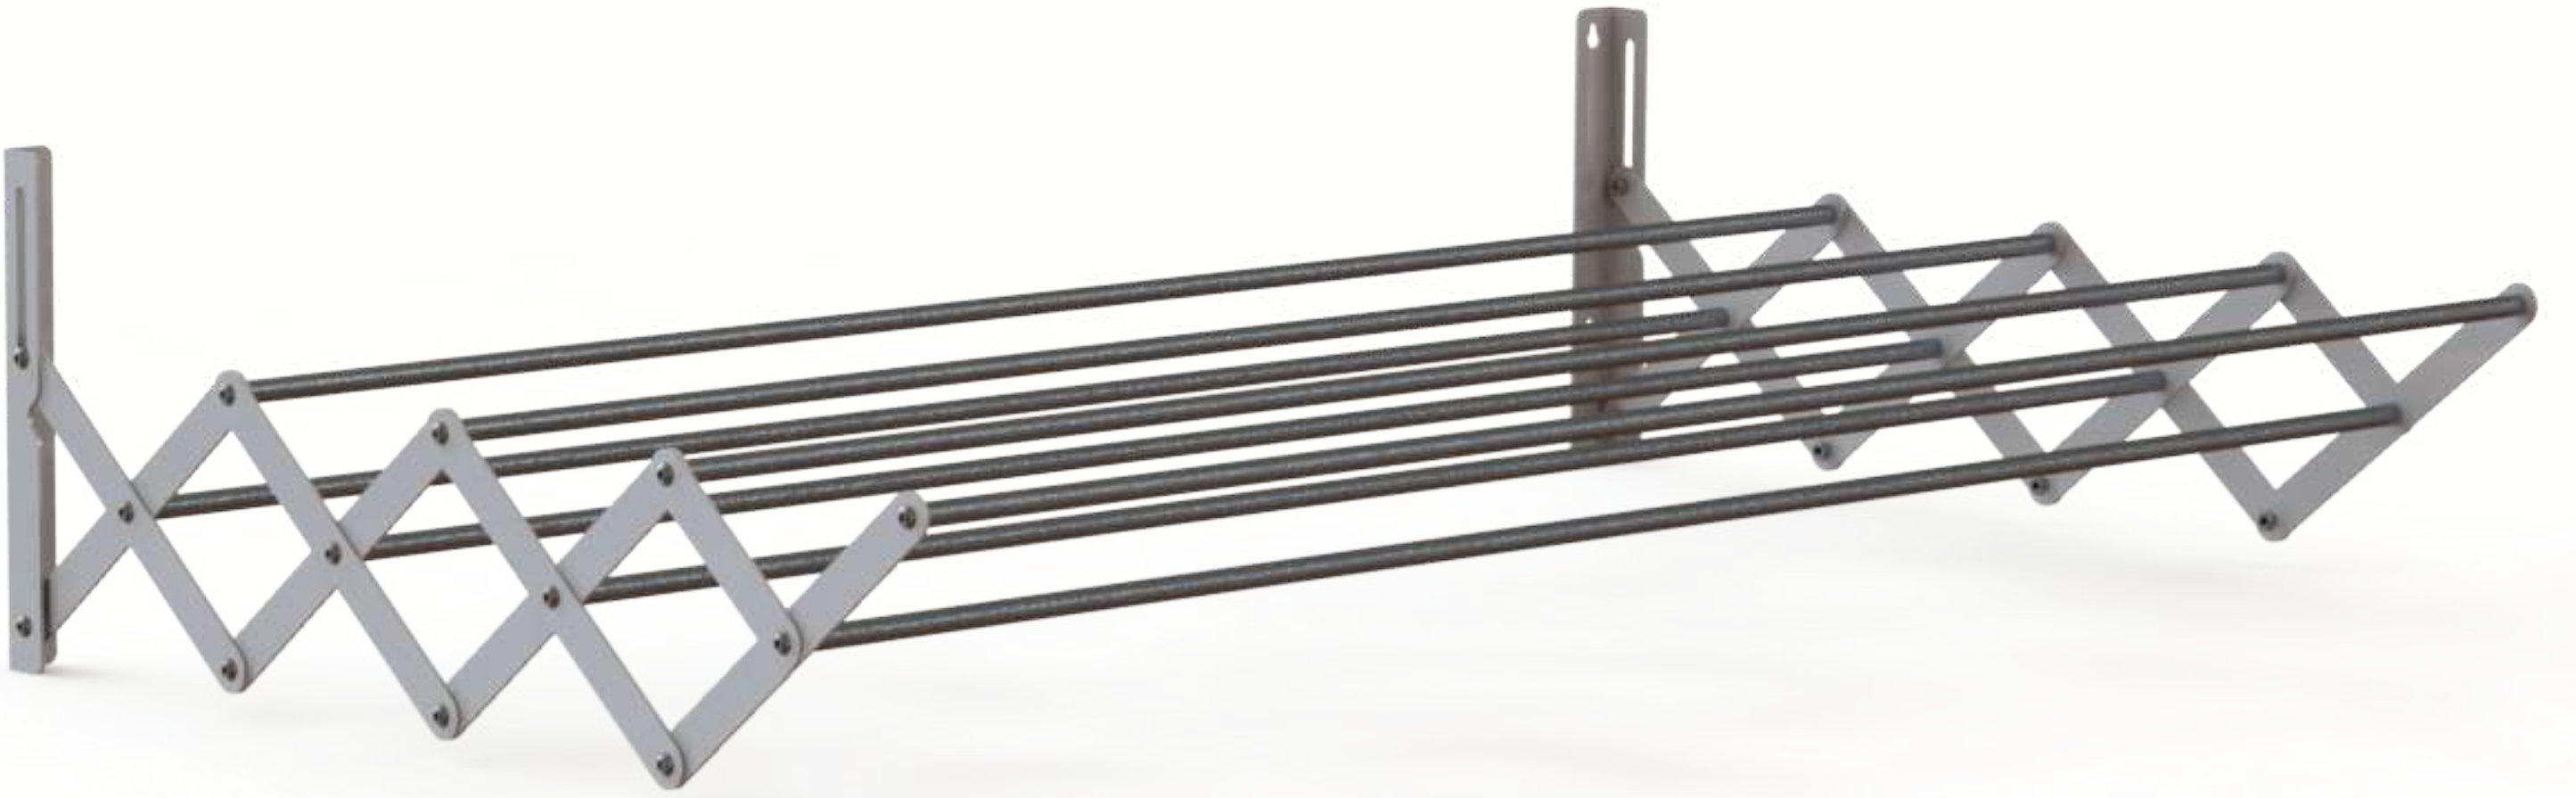

HANGER-A

HMP-1003-04

120x22x20 cm

Ürün Ölçüsü
Product Size
Размер товара
حجم المنتج

120x60x20 cm

Ürün Açık Ölçüsü
Product Open Size
Размер использования продукта
حجم استخدام المنتج

123x22x23 cm

Ambalaj Ölçüsü
Packing Size
размер упаковки
حجم العبوة

2.5 kg

Ürün Ağırlığı
Product Weight
Вес товаров
وزن المنتج

250 pcs.
(120x100)

Maks. Palet Kapasitesi
Max. Pallet Capacity
Максимальная вместимость поддона
قدرة البليت القصوى