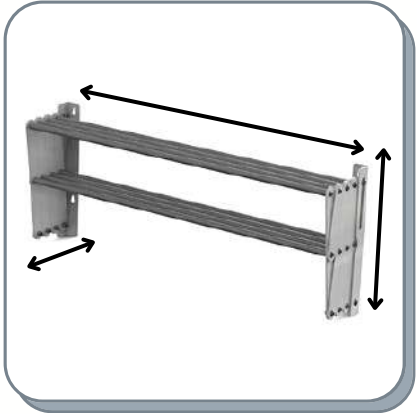

HOMAPEX
PRACTICAL HOME ITEMS

HANGER-A

HMP-1003-01

55x22x20 cm

Ürün Ölçüsü
Product Size
Размер товара
حجم المنتج

55x60x20 cm

Ürün Açık Ölçüsü
Product Open Size
Размер использования продукта
حجم استخدام المنتج