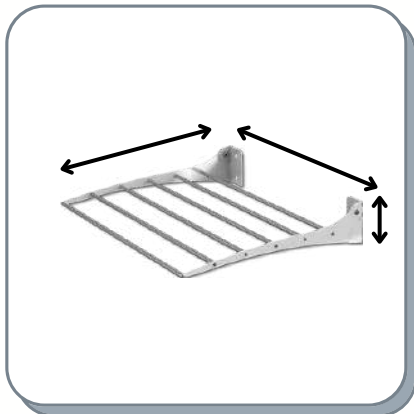

HOMAPEX
PRACTICAL HOME ITEMS

HANGER-F

HMP-1002-01

55x60x9 cm

Ürün Ölçüsü
Product Size
Размер товара
حجم المنتج

55x50x10 cm

Ürün Açık Ölçüsü
Product Open Size
Размер использования продукта
حجم استخدام المنتج