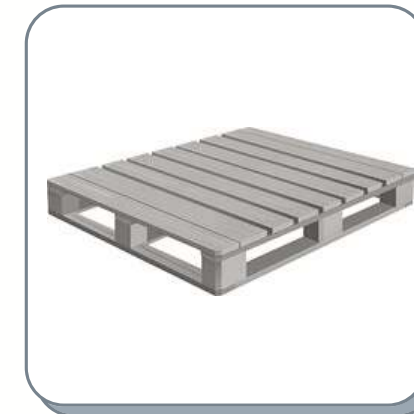

Ürün Ağırlığı
Product Weight
Вес товаров
وزن المنتج

**100 pcs.
(120x100)**

Maks. Palet Kapasitesi
Max. Pallet Capacity
Максимальная вместимость поддона
قدرة البليت القصوى