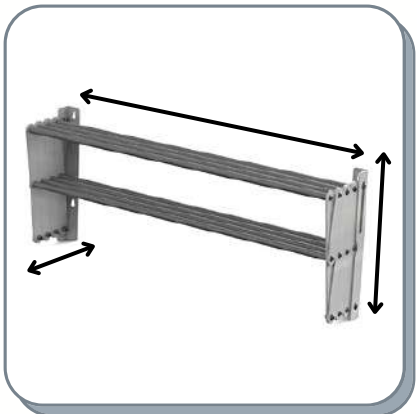

HOMAPEX
PRACTICAL HOME ITEMS

HANGER-A

HMP-1003-03

95x22x20 cm

Ürün Ölçüsü
Product Size
Размер товара
حجم المنتج

95x60x20 cm

Ürün Açık Ölçüsü
Product Open Size
Размер использования продукта
حجم استخدام المنتج