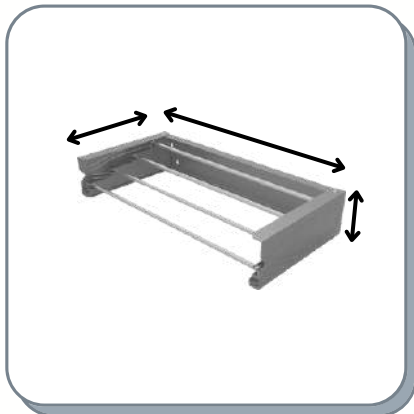

HOMAPEX
PRACTICAL HOME ITEMS

HANGER-C

HMP-1001-04

120x18x3 cm

Ürün Ölçüsü
Product Size
Размер товара
حجم المنتج

120x18x60 cm

Ürün Açık Ölçüsü
Product Open Size
Размер использования продукта
حجم استخدام المنتج