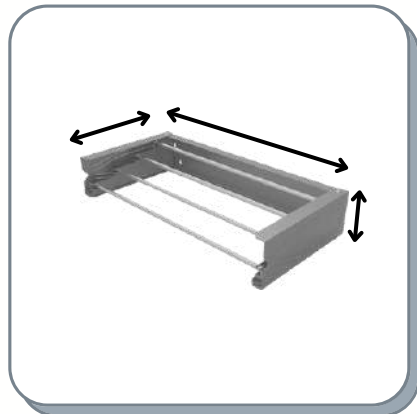

HOMAPEX
PRACTICAL HOME ITEMS

0332 501 55 10
WWW.HOMAPEX.COM.TR

HOMAPEX
PRACTICAL HOME ITEMS

HANGER-C

HMP-1001-01

55x10x3 cm

Ürün Ölçüsü
Product Size
Размер товара
حجم المنتج

55x10x27.5 cm