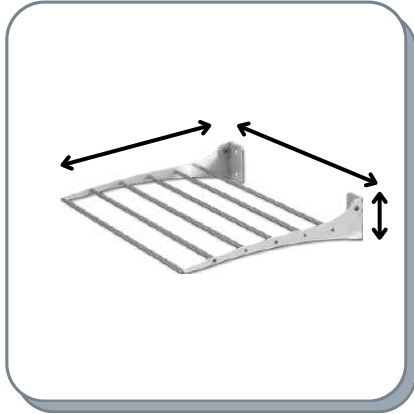

HOMAPEX
PRACTICAL HOME ITEMS

HANGER-F

HMP-1002-02

75x60x9 cm

Ürün Ölçüsü
Product Size
Размер товара
حجم المنتج

75x50x10 cm

Ürün Açık Ölçüsü
Product Open Size
Размер использования продукта
حجم استخدام المنتج