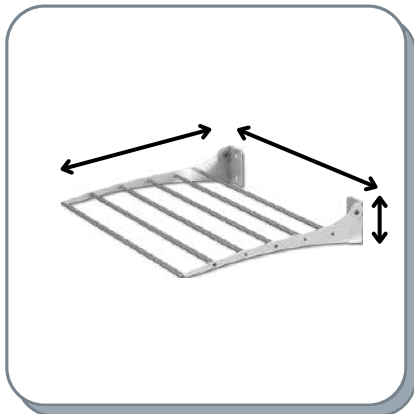

HOMAPEX
PRACTICAL HOME ITEMS

HANGER-F

HMP-1002-03

95x60x9 cm

Ürün Ölçüsü
Product Size
Размер товара
حجم المنتج

95x50x10 cm

Ürün Açık Ölçüsü
Product Open Size
Размер использования продукта
حجم استخدام المنتج