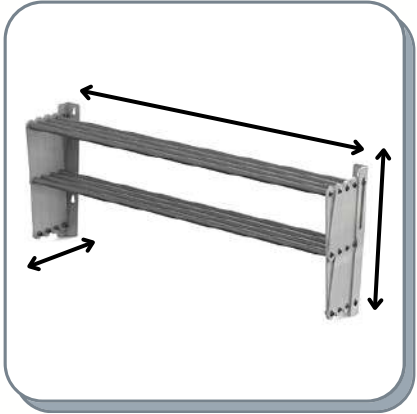

HOMAPEX
PRACTICAL HOME ITEMS

HANGER-A

HMP-1003-04

120x22x20 cm

Ürün Ölçüsü
Product Size
Размер товара
حجم المنتج

120x60x20 cm

Ürün Açık Ölçüsü
Product Open Size
Размер использования продукта
حجم استخدام المنتج