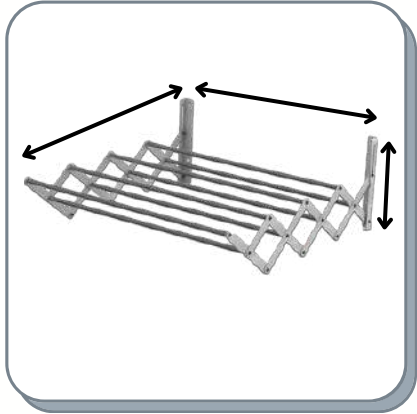

HOMAPEX
PRACTICAL HOME ITEMS

HANGER-A

HMP-1003-04

120x22x20 cm

Ürün Ölçüsü
Product Size
Размер товара
حجم المنتج

120x60x20 cm

Ürün Açık Ölçüsü
Product Open Size
Размер использования продукта
حجم استخدام المنتج