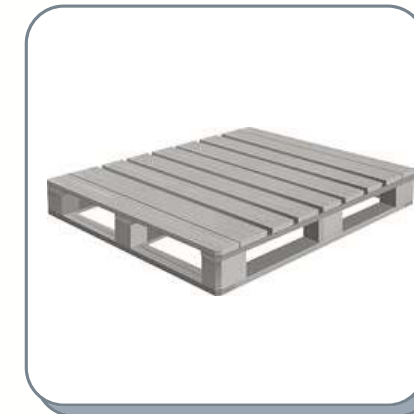

Ürün Ağırlığı
Product Weight
Вес товаров
وزن المنتج

**250 pcs.
(120x80)**

Maks. Palet Kapasitesi
Max. Pallet Capacity
Максимальная вместимость поддона
قدرة البليت القصوى