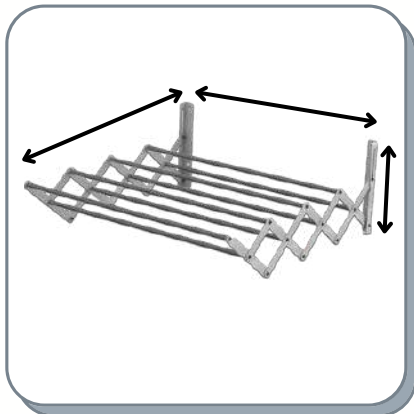

HOMAPEX
PRACTICAL HOME ITEMS

HANGER-A

HMP-1003-02

75x22x20 cm

Ürün Ölçüsü
Product Size
Размер товара
حجم المنتج

75x60x20 cm

Ürün Açık Ölçüsü
Product Open Size
Размер использования продукта
حجم استخدام المنتج