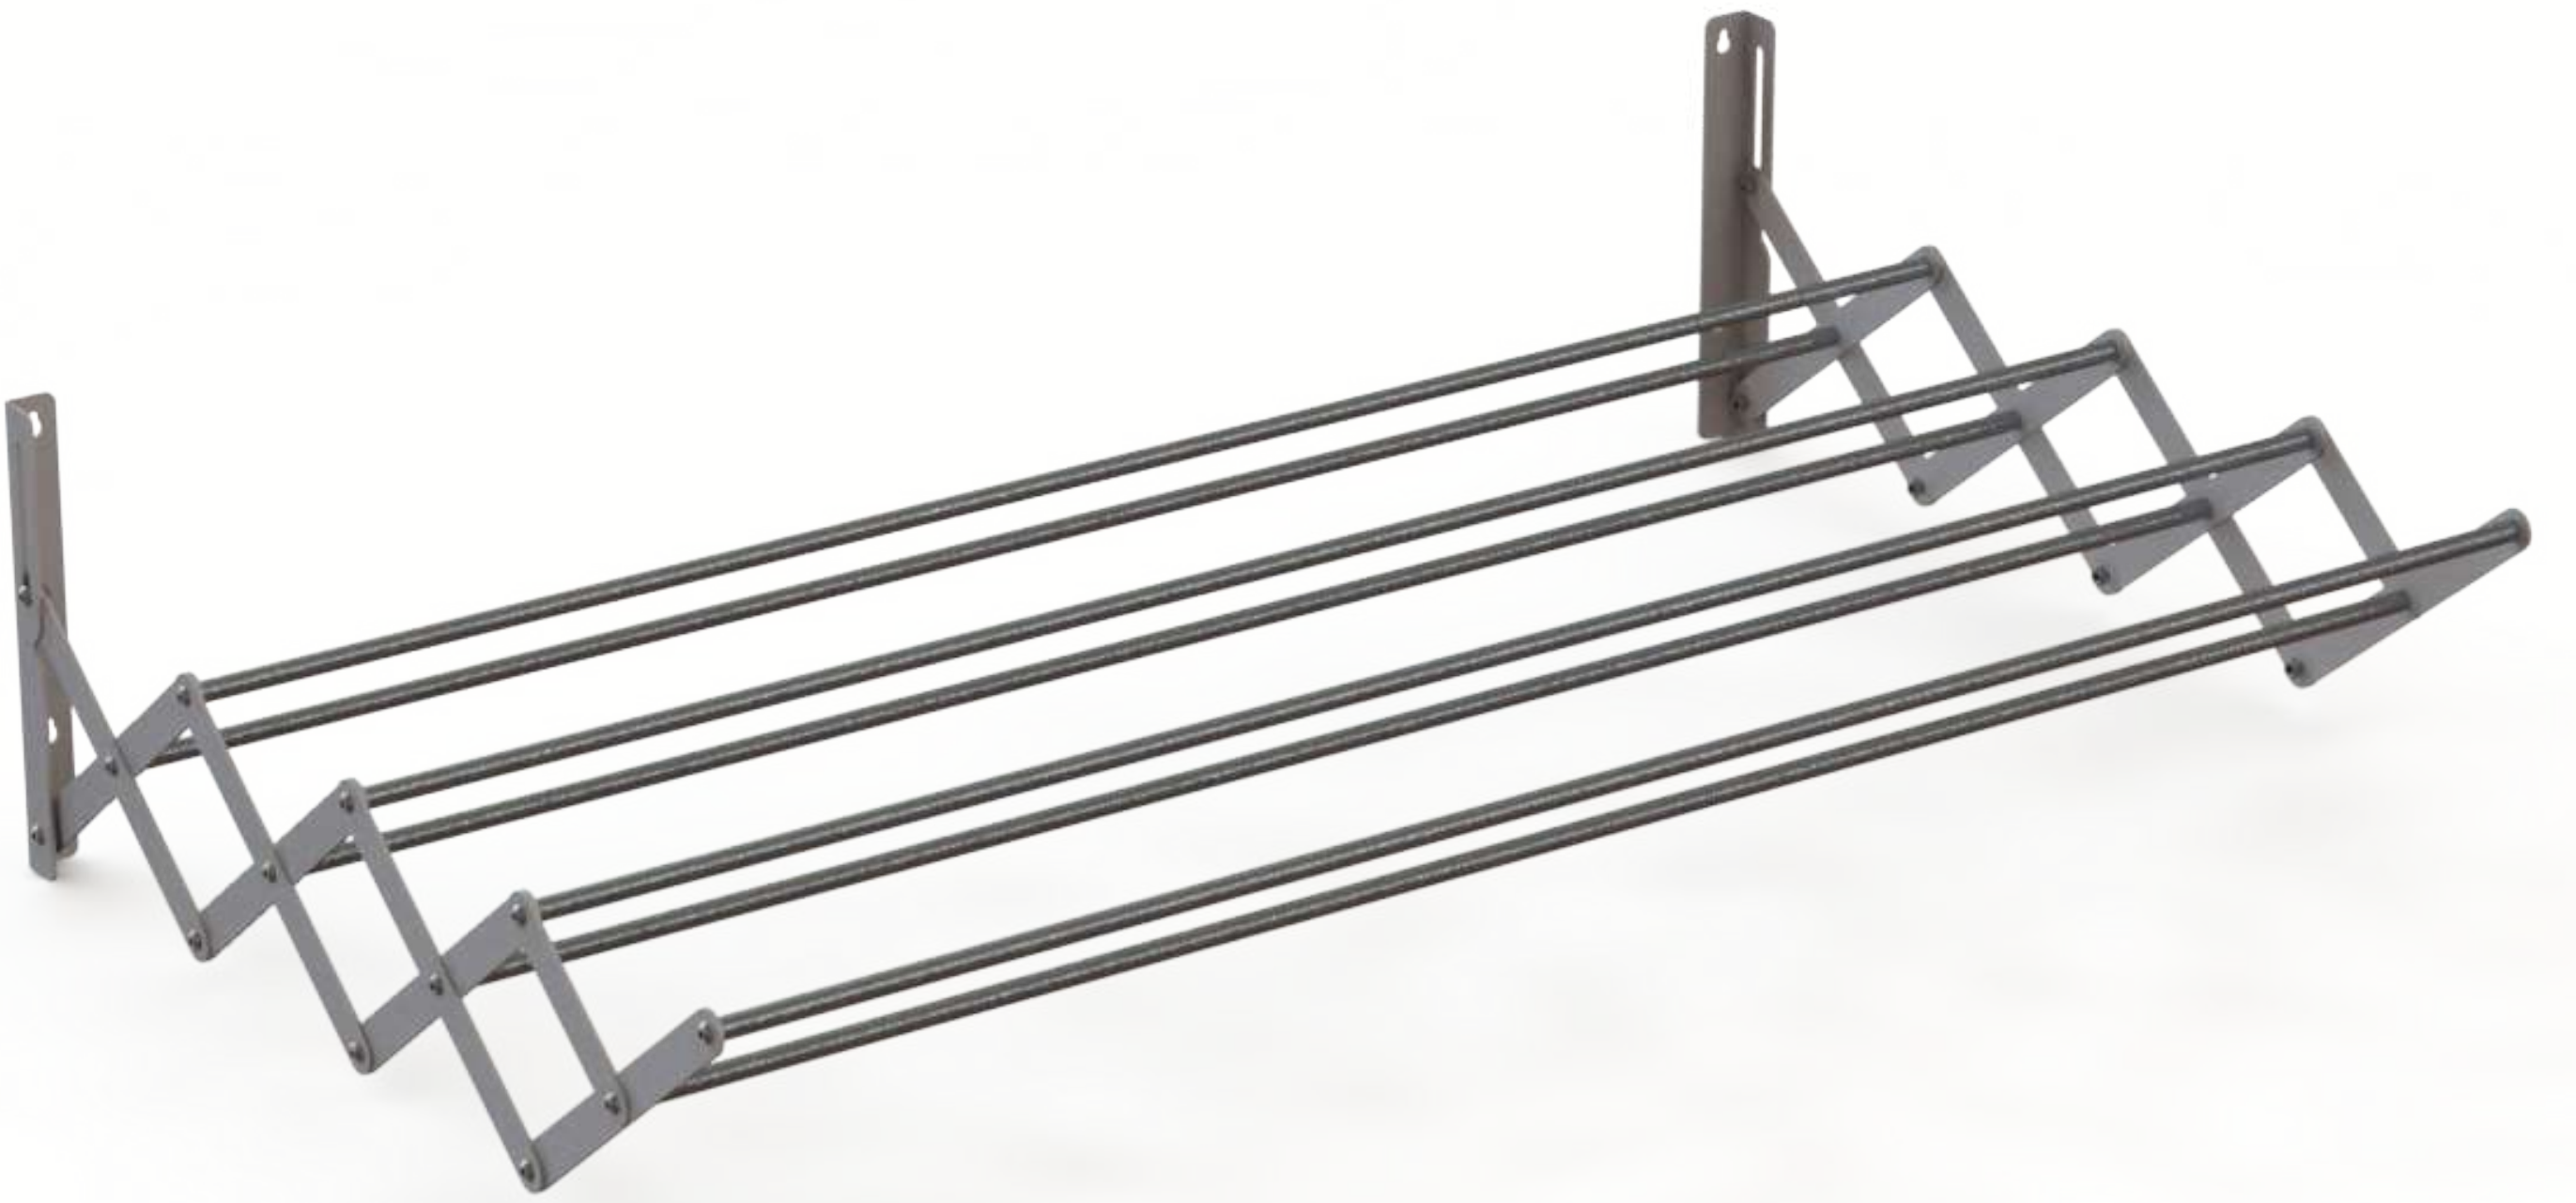

HANGER-A

HMP-1003-03

95x22x20 cm

Ürün Ölçüsü
Product Size
Размер товара
حجم المنتج

95x60x20 cm

Ürün Açık Ölçüsü
Product Open Size
Размер использования продукта
حجم استخدام المنتج

96x22x23 cm

Ambalaj Ölçüsü
Packing Size
размер упаковки
حجم العبوة

2.4 kg

Ürün Ağırlığı
Product Weight
Вес товаров
وزن المنتج

300 pcs.
(120x100)

Maks. Palet Kapasitesi
Max. Pallet Capacity
Максимальная вместимость поддона
قدرة البليت القصوى