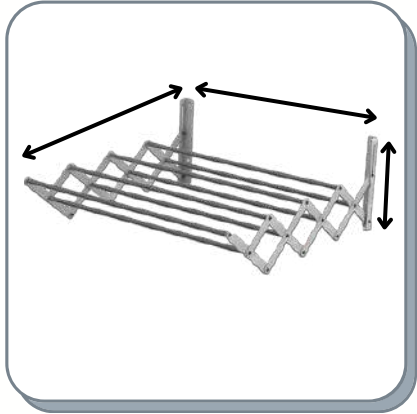

HOMAPEX
PRACTICAL HOME ITEMS

HANGER-A

HMP-1003-01

55x22x20 cm

Ürün Ölçüsü
Product Size
Размер товара
حجم المنتج

55x60x20 cm

Ürün Açık Ölçüsü
Product Open Size
Размер использования продукта
حجم استخدام المنتج