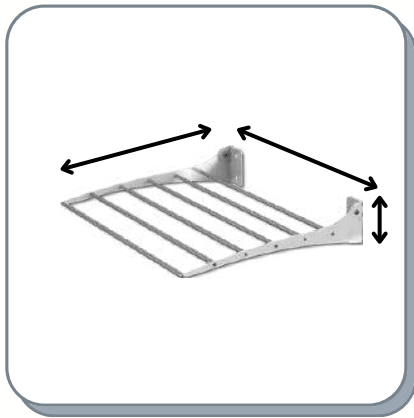

HOMAPEX
PRACTICAL HOME ITEMS

HANGER-F

HMP-1002-04

120x60x9 cm

Ürün Ölçüsü
Product Size
Размер товара
حجم المنتج

120x50x10 cm

Ürün Açık Ölçüsü
Product Open Size
Размер использования продукта
حجم استخدام المنتج