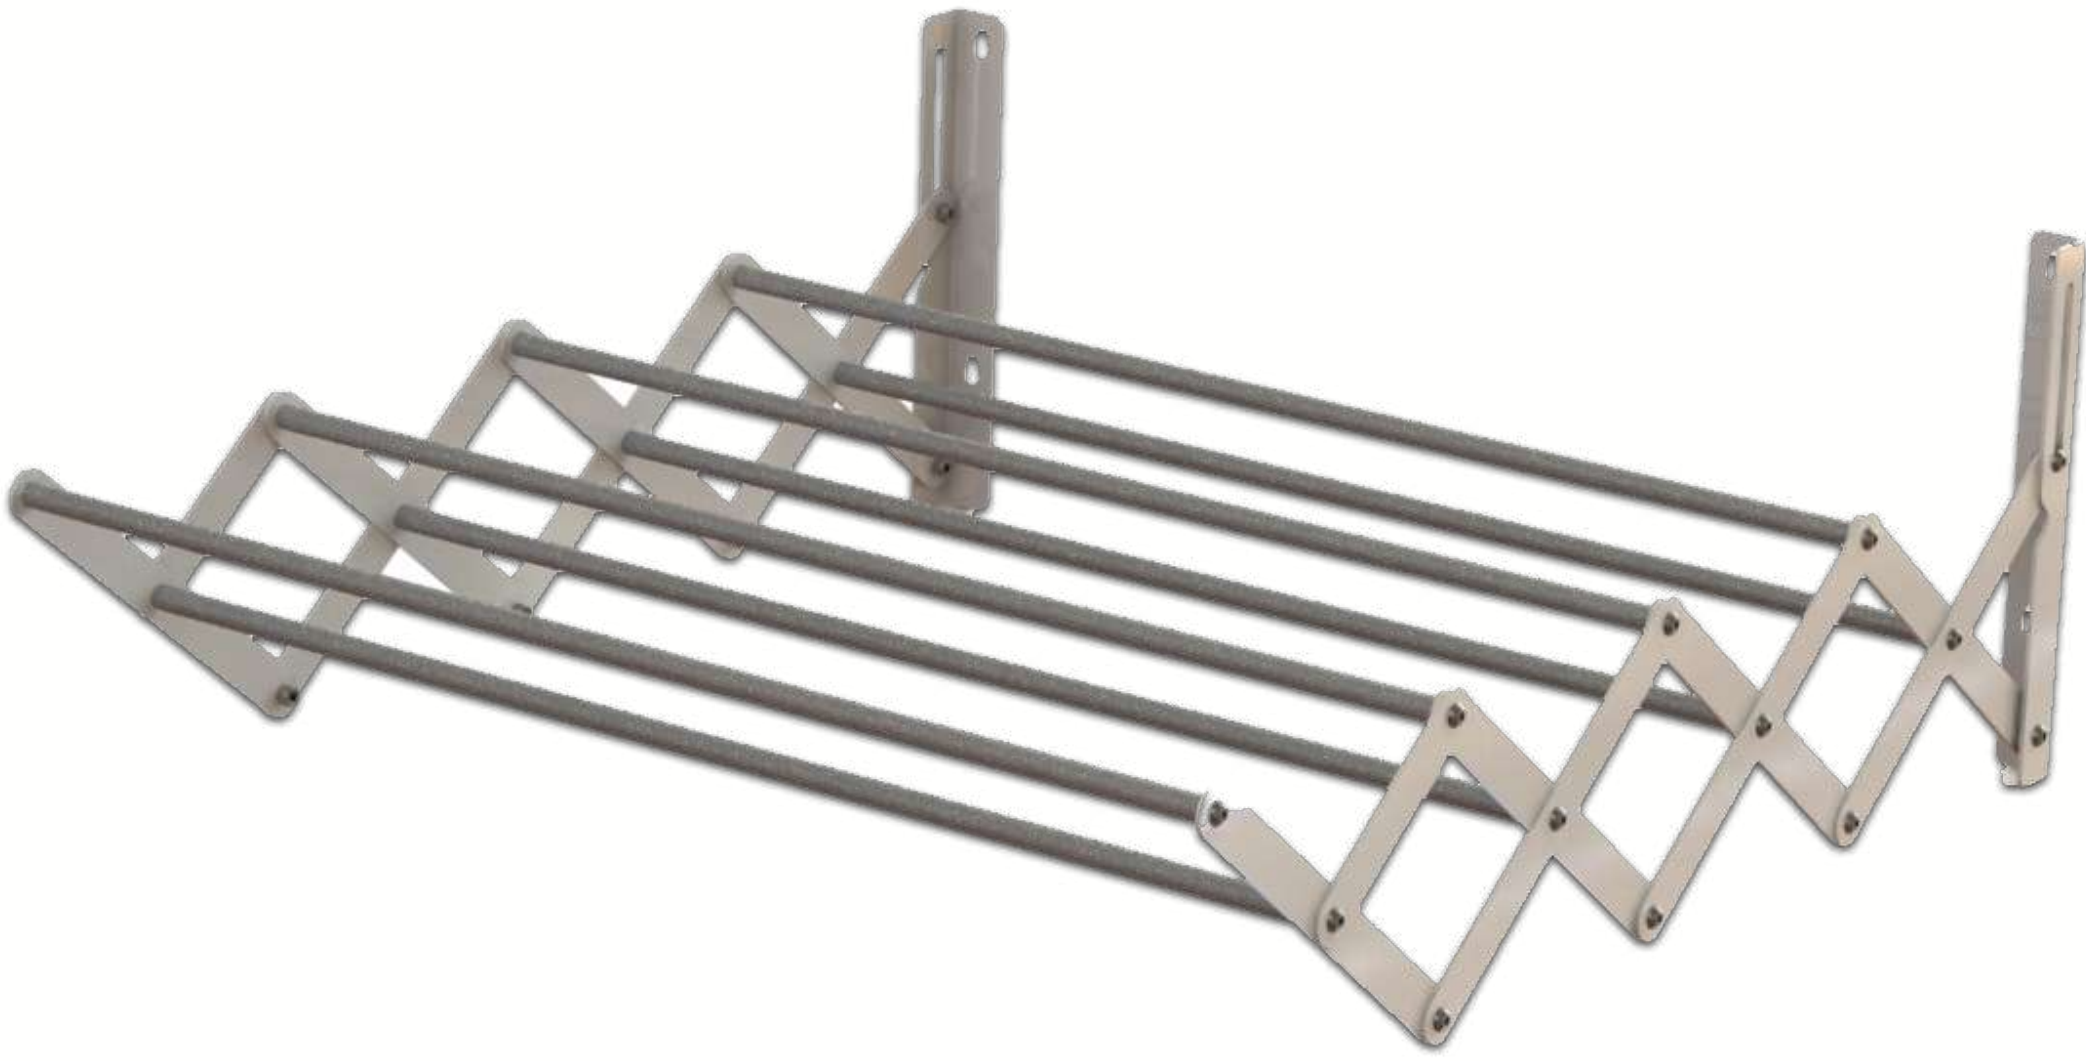

HANGER-A

HMP-1003-01

55x22x20 cm

Ürün Ölçüsü
Product Size
Размер товара
حجم المنتج

55x60x20 cm

Ürün Açık Ölçüsü
Product Open Size
Размер использования продукта
حجم استخدام المنتج

56x22x23 cm

Ambalaj Ölçüsü
Packing Size
размер упаковки
حجم العبوة

2 kg

Ürün Ağırlığı
Product Weight
Вес товаров
وزن المنتج

500 pcs.
(120x100)

Maks. Palet Kapasitesi
Max. Pallet Capacity
Максимальная вместимость поддона
قدرة البليت القصوى