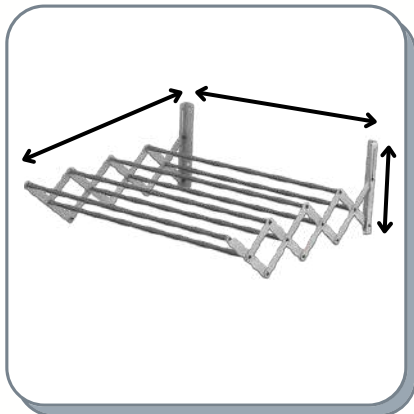

HOMAPEX
PRACTICAL HOME ITEMS

HANGER-A

HMP-1003-03

95x22x20 cm

Ürün Ölçüsü
Product Size
Размер товара
حجم المنتج

95x60x20 cm

Ürün Açık Ölçüsü
Product Open Size
Размер использования продукта
حجم استخدام المنتج