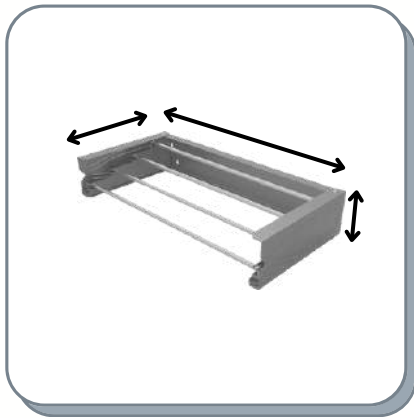

HOMAPEX
PRACTICAL HOME ITEMS

HANGER-C

HMP-1001-03

95x15x3 cm

Ürün Ölçüsü
Product Size
Размер товара
حجم المنتج

95x15x47.5 cm

Ürün Açık Ölçüsü
Product Open Size
Размер использования продукта
حجم استخدام المنتج